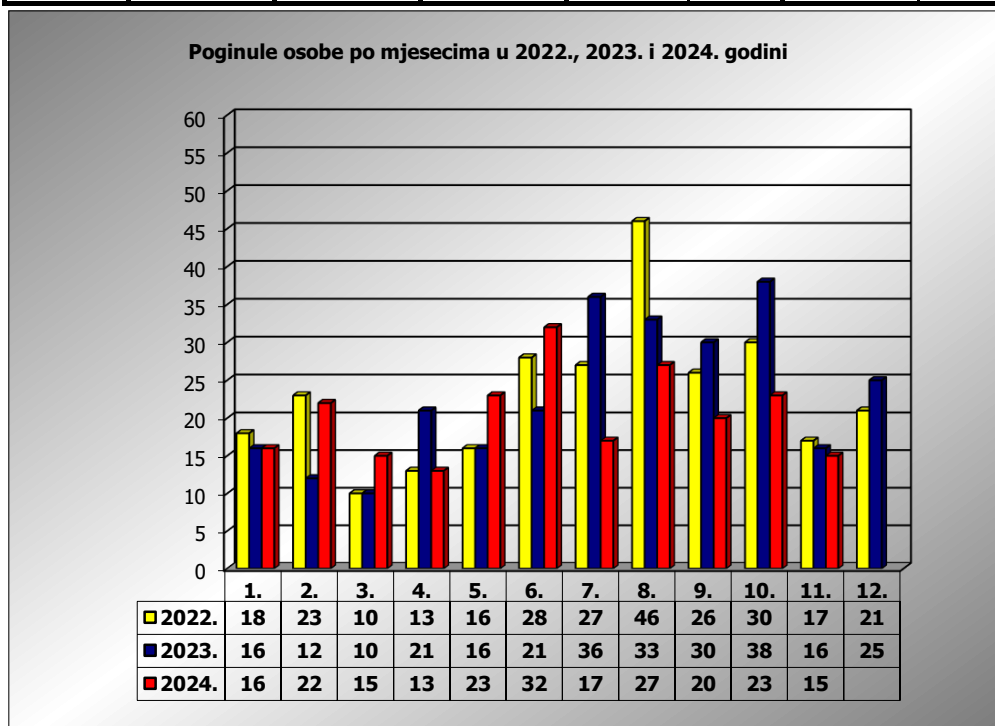

**PRIKAZ POGINULIH OSOBA U PROMETNIM NESREĆAMA U 2024.
 GODINI U REPUBLICI HRVATSKOJ PO MJESECIMA
 (usporedba s 2022. i 2023. godinom)**

mjesec	poginuli			2024./2022.		2024./2023.	
	2022. g.	2023. g.	2024. g.				
siječanj	18	16	16	-11,1%	-2	0,0%	0
veljača	23	12	22	-4,3%	-1	83,3%	10
ožujak	10	10	15	50,0%	5	50,0%	5
travanj	13	21	13	0,0%	0	-38,1%	-8
svibanj	16	16	23	43,8%	7	43,8%	7
lipanj	28	21	32	14,3%	4	52,4%	11
srpanj	27	36	17	-37,0%	-10	-52,8%	-19
kolovoz	46	33	27	-41,3%	-19	-18,2%	-6
rujan	26	30	20	-23,1%	-6	-33,3%	-10
listopad	30	38	23	-23,3%	-7	-39,5%	-15
studeni	17	16	15	-11,8%	-2	-6,3%	-1
prosinac	21	25					
I - III	51	38	53	3,9%	2	39,5%	15
I - VI	108	96	121	12,0%	13	26,0%	25
I - IX	207	195	185	-10,6%	-22	-5,1%	-10
I - X	237	233	208	-12,2%	-29	-10,7%	-25
I - XI	254	249	223	-12,2%	-31	-10,4%	-26

XI. mjesec - podaci s danom 26.11.2022., 2023. i 2024.